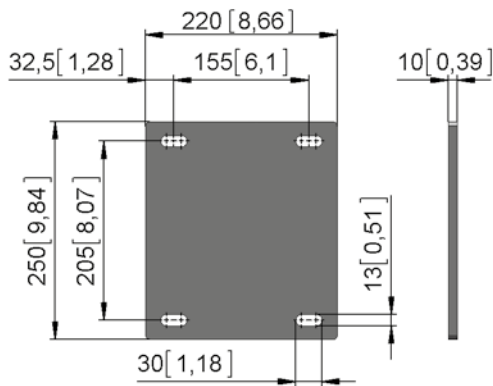

MPL 22, MPL 32 // montageplaten

→ Montageplaten voor de voetmontage voor EWA en EZW, om op tralie of kolom te lassen of vast te schroeven.

Opmerking:

→ De gaten die nodig zijn om montageplaat MPL 22 vast te schroeven, moeten nog worden geboord.

MPL 22

MPL 32

Versie	Art.nr.	Info	m [kg]
MPL 22.2225	82422.2225.0201	EWA 10/12/14/16, EZW 64	3,3
MPL 32.1210	82532.1210.0111	EWA 10/12/14/16	3,6