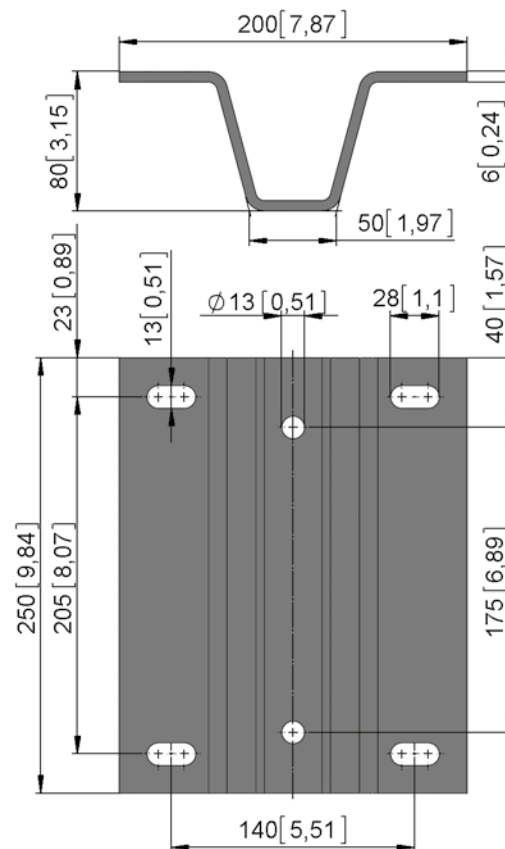

MPL 22, MPL 32 // montageplaten

→ Montageplaten voor de voetmontage voor EWA en EZW, om op tralie of kolom te lassen of vast te schroeven.

Opmerking:

→ De gaten die nodig zijn om montageplaat MPL 22 vast te schroeven, moeten nog worden geboord.

MPL 22

MPL 32

Versie	Art.nr.	Info	m [kg]
MPL 22.2225	82422.2225.0201	EWA 10/12/14/16, EZW 64	3,3
MPL 32.1210	82532.1210.0111	EWA 10/12/14/16	3,6