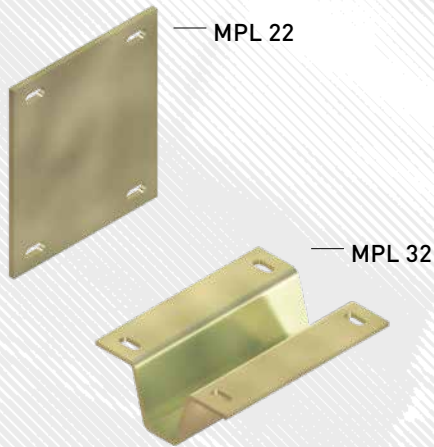

MPL 22, MPL 32 // montageplaten

→ Montageplaten voor de voetmontage voor EWA en EZW, om op tralie of kolom te lassen of vast te schroeven.

Opmerking:

→ De gaten die nodig zijn om montageplaat MPL 22 vast te schroeven, moeten nog worden geboord.

MPL 22

MPL 32

Versie	Art.nr.	Info	m [kg]
MPL 22.2225	82422.2225.0201	EWA 10/12/14/16, EZW 64	3,3
MPL 32.1210	82532.1210.0111	EWA 10/12/14/16	3,6