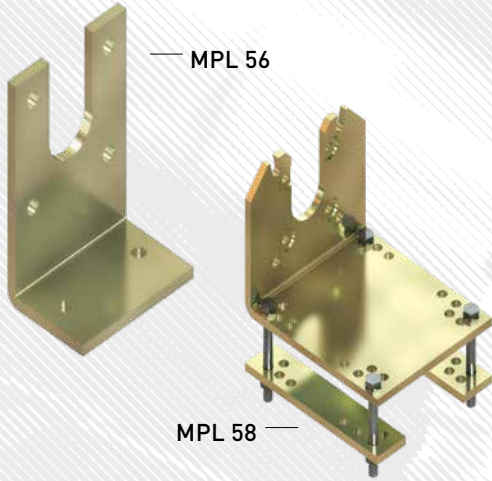

MPL 56, MPL 58 // montageplaten

- Gebogen montageplaat voor bevestiging aan de zijkant voor EWA.
- MPL 56 om op de tralie of kolom te lassen of vast te schroeven.
- MPL 58 om op drager te klemmen bijv. in Venlokas, variabel inzetbaar voor verschillende tralie-afmetingen.
- Door de klemfunctie is extra boren bij de MPL 58 niet nodig.

MPL 56

voor EWA 10–EWA 14

MPL 58

voor EWA 10–EWA 16

mm [inch]

Versie	Art.nr.	Info	m [kg]
MPL 56.1114	82556.1115.11	EWA 10/12/14	1,3
MPL 58.2009	82558.2017.0971	EWA 10/12/14/16, alleen gebogen plaat	5,2
MPL 58.2011	82558.2017.11	EWA 10/12/14/16	8,1