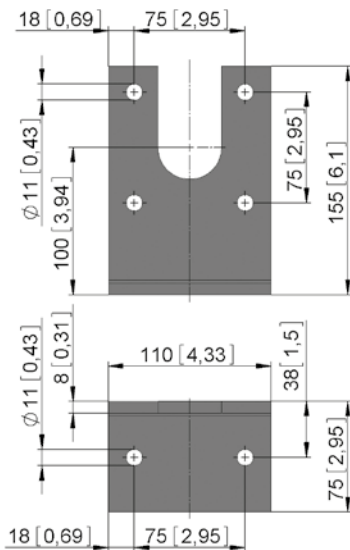

MPL 56, MPL 58 // montageplaten

- Gebogen montageplaat voor bevestiging aan de zijkant voor EWA.
- MPL 56 om op de tralie of kolom te lassen of vast te schroeven.
- MPL 58 om op drager te klemmen bijv. in Venlokas, variabel inzetbaar voor verschillende tralie-afmetingen.
- Door de klemfunctie is extra boren bij de MPL 58 niet nodig.

MPL 56

voor EWA 10–EWA 14

MPL 58

voor EWA 10–EWA 16

mm [inch]

Versie	Art.nr.	Info	m [kg]
MPL 56.1114	82556.1115.11	EWA 10/12/14	1,3
MPL 58.2009	82558.2017.0971	EWA 10/12/14/16, alleen gebogen plaat	5,2
MPL 58.2011	82558.2017.11	EWA 10/12/14/16	8,1