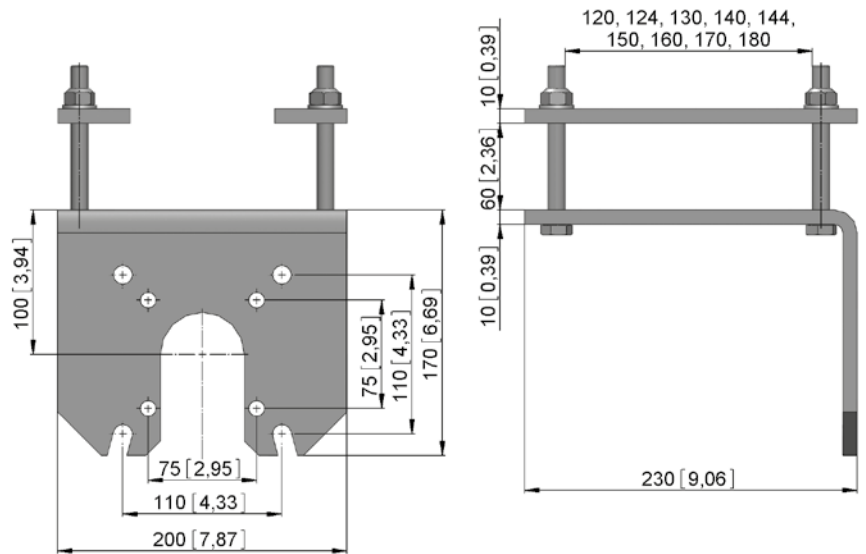

MPL 56, MPL 58 // montageplaten

- Gebogen montageplaat voor bevestiging aan de zijkant voor EWA.
- MPL 56 om op de tralie of kolom te lassen of vast te schroeven.
- MPL 58 om op drager te klemmen bijv. in Venlokas, variabel inzetbaar voor verschillende tralie-afmetingen.
- Door de klemfunctie is extra boren bij de MPL 58 niet nodig.

MPL 56

voor EWA 10–EWA 14

MPL 58

voor EWA 10–EWA 16

mm [inch]

Versie	Art.nr.	Info	m [kg]
MPL 56.1114	82556.1115.11	EWA 10/12/14	1,3
MPL 58.2009	82558.2017.0971	EWA 10/12/14/16, alleen gebogen plaat	5,2
MPL 58.2011	82558.2017.11	EWA 10/12/14/16	8,1