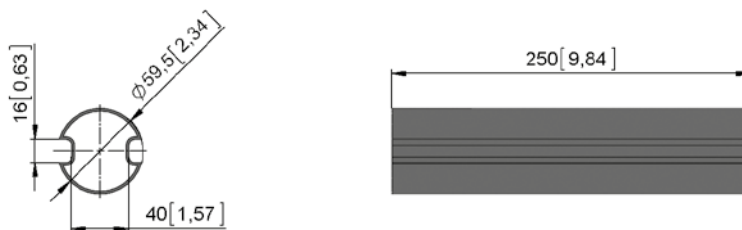

WRO 22, WRV 50 // wikkelbuis, wikkelbuisverbinding

- Wikkelbuis en wikkelbuisverbinding voor gebruik bij bijv. VariVent®.
- WRO 22.5015: Aluminium wikkelbuis \varnothing 50 mm met sleuf aan twee kanten \varnothing 10 mm ook geschikt voor buismotor RMA.
- WRV 50.2246: Wikkelbuisverbinding voor wikkelbuis \varnothing 50 mm.
- WRV 50.2260: Wikkelbuisverbinding voor wikkelbuis \varnothing 63 mm bij RMA 20.1212.

WRO 22.5015

WRV 50.2246

WRV 50.2260

mm [inch]

Versie	Art.nr.	L [mm]	m [kg]
WRO 22.5015	81622.5015.1050	5000	4,3
WRV 50.2246	81650.2246.2004	385	0,2
WRV 50.2260	81650.2260.2010	250	0,3