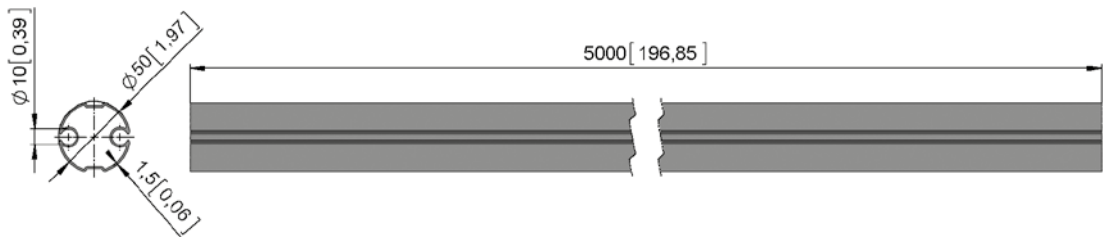

WRO 22, WRV 50 // wikkelbuis, wikkelbuisverbinding

- Wikkelbuis en wikkelbuisverbinding voor gebruik bij bijv. VariVent®.
- WRO 22.5015: Aluminium wikkelbuis \varnothing 50 mm met sleuf aan twee kanten \varnothing 10 mm ook geschikt voor buismotor RMA.
- WRV 50.2246: Wikkelbuisverbinding voor wikkelbuis \varnothing 50 mm.
- WRV 50.2260: Wikkelbuisverbinding voor wikkelbuis \varnothing 63 mm bij RMA 20.1212.

WRO 22.5015

WRV 50.2246

WRV 50.2260

mm [inch]

Versie	Art.nr.	L [mm]	m [kg]
WRO 22.5015	81622.5015.1050	5000	4,3
WRV 50.2246	81650.2246.2004	385	0,2
WRV 50.2260	81650.2260.2010	250	0,3