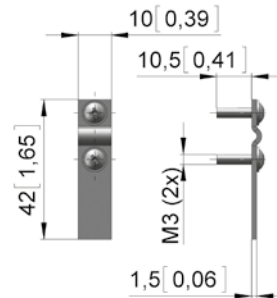

WRZ 30 // kabelklemmen EazyVent®, montageplaats RMA

- Kabelklemmen en montageplaat voor gebruik bij EazyVent®.
- WRZ 30.1005: Kabelklem in de vorm van een kunststofclip incl. zelftappende schroef voor eenvoudige montage op WRO.
- WRZ 30.1505: Kabelklem verzinkt van staal met twee zelftappende schroeven ter bevestiging van begin- en eindkabel.
- WRZ 30.0105 en WRZ 30.0112 verzinkte montageplaats voor buismotor.

WRZ 30.10

WRZ 30.15

WRZ 30.0105

WRZ 30.0112

mm [inch]

Versie	Art.nr.	Info	m [kg]
WRZ 30.1005	81830.1005	Kabelklem voor EazyVent®	0,1
WRZ 30.1505	81830.1505	Kabelklem voor EazyVent®	0,1
WRZ 30.0105	81830.0105	Montageplaat voor RMA 20.0512	0,3
WRZ 30.0112	81830.0112	Montageplaat voor RMA 20.1212	0,8