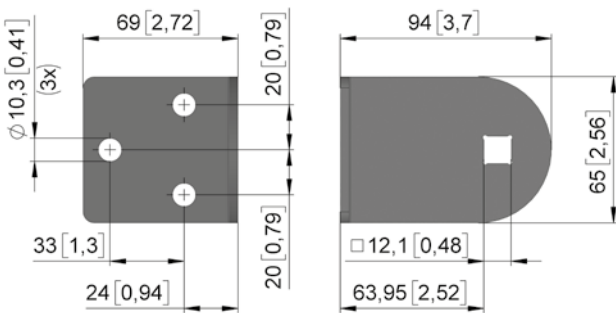

WRZ 30 // kabelklemmen EazyVent®, montageplaats RMA

- Kabelklemmen en montageplaat voor gebruik bij EazyVent®.
- WRZ 30.1005: Kabelklem in de vorm van een kunststofclip incl. zelftappende schroef voor eenvoudige montage op WRO.
- WRZ 30.1505: Kabelklem verzinkt van staal met twee zelftappende schroeven ter bevestiging van begin- en eindkabel.
- WRZ 30.0105 en WRZ 30.0112 verzinkte montageplaats voor buismotor.

WRZ 30.10

WRZ 30.15

WRZ 30.0105

WRZ 30.0112

mm [inch]

Versie	Art.nr.	Info	m [kg]
WRZ 30.1005	81830.1005	Kabelklem voor EazyVent®	0,1
WRZ 30.1505	81830.1505	Kabelklem voor EazyVent®	0,1
WRZ 30.0105	81830.0105	Montageplaat voor RMA 20.0512	0,3
WRZ 30.0112	81830.0112	Montageplaat voor RMA 20.1212	0,8