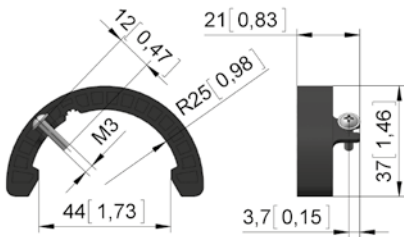

WRZ 30 // kabelklemmen EazyVent®, montageplaats RMA

- Kabelklemmen en montageplaat voor gebruik bij EazyVent®.
- WRZ 30.1005: Kabelklem in de vorm van een kunststofclip incl. zelftappende schroef voor eenvoudige montage op WRO.
- WRZ 30.1505: Kabelklem verzinkt van staal met twee zelftappende schroeven ter bevestiging van begin- en eindkabel.
- WRZ 30.0105 en WRZ 30.0112 verzinkte montageplaats voor buismotor.

WRZ 30.10

WRZ 30.15

WRZ 30.0105

WRZ 30.0112

mm [inch]

Versie	Art.nr.	Info	m [kg]
WRZ 30.1005	81830.1005	Kabelklem voor EazyVent®	0,1
WRZ 30.1505	81830.1505	Kabelklem voor EazyVent®	0,1
WRZ 30.0105	81830.0105	Montageplaat voor RMA 20.0512	0,3
WRZ 30.0112	81830.0112	Montageplaat voor RMA 20.1212	0,8