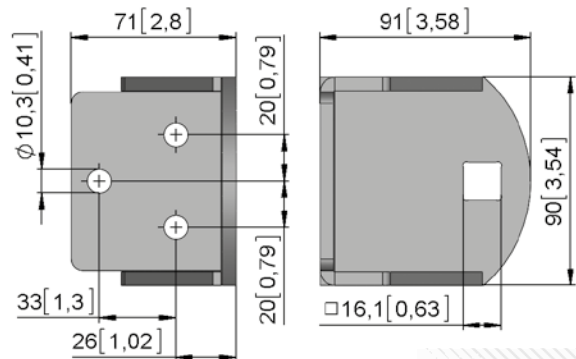

WRZ 30 // kabelklemmen EazyVent®, montageplaats RMA

- Kabelklemmen en montageplaat voor gebruik bij EazyVent®.
- WRZ 30.1005: Kabelklem in de vorm van een kunststofclip incl. zelftappende schroef voor eenvoudige montage op WRO.
- WRZ 30.1505: Kabelklem verzinkt van staal met twee zelftappende schroeven ter bevestiging van begin- en eindkabel.
- WRZ 30.0105 en WRZ 30.0112 verzinkte montageplaats voor buismotor.

WRZ 30.10

WRZ 30.15

WRZ 30.0105

WRZ 30.0112

mm [inch]

Versie	Art.nr.	Info	m [kg]
WRZ 30.1005	81830.1005	Kabelklem voor EazyVent®	0,1
WRZ 30.1505	81830.1505	Kabelklem voor EazyVent®	0,1
WRZ 30.0105	81830.0105	Montageplaat voor RMA 20.0512	0,3
WRZ 30.0112	81830.0112	Montageplaat voor RMA 20.1212	0,8