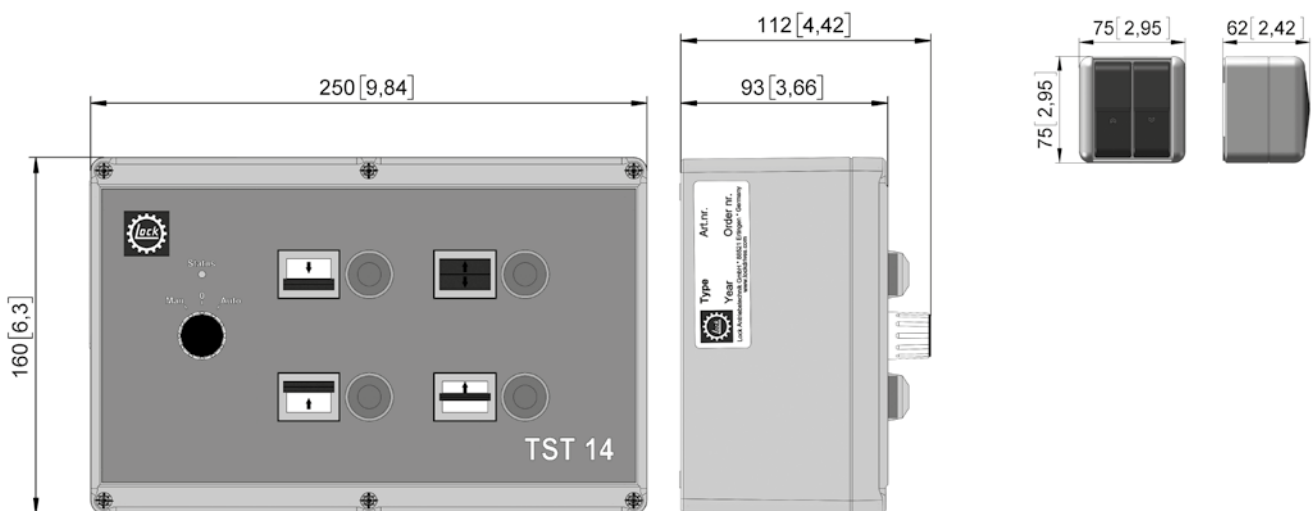

Schakelaar TST 10

- Om de montage van 230 V 1~ aandrijvingen te vereenvoudigen en de eindschakelaars in te stellen. Wordt na de montage weer gedemonteerd.
- Met netstekker en klemcontactstrip.
- Via een schakelaar kunnen beide draairichtingen worden bediend.

Schakelaar TST 20

- Voor een eenvoudige aansturing van 230 V 1~ aandrijvingen. Geschikt voor vochtige ruimtes.
- Toetsen mechanisch ten opzichte van elkaar vergrendeld (dodeman).

TST 14

TST 20

mm [inch]

Versie	Art.nr.	U [V]	m [kg]
TST 14.1001	30914.1001.0101	230	1,1
TST 10.1001	30910.1001.0101	230	0,4
TST 20.1001	30920.1001.0101	230	0,2